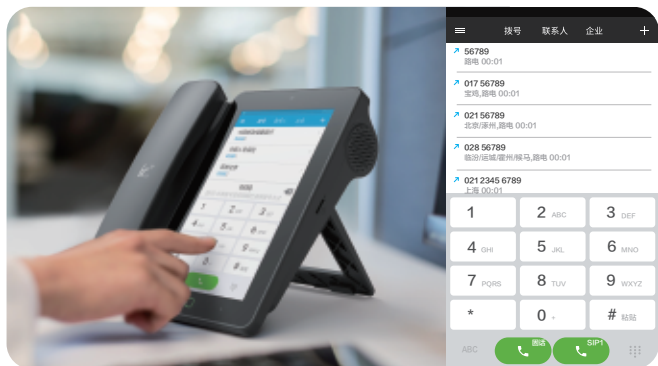

## 铱方C17智能桌面终端

铱方C17是一款支持有线/SIP电话、视频会议、OA办公和行业应用拓展的智能桌面终端，把桌面电话、视频会议和办公应用等全部整合到一台桌面电话中，简单易用，支持钉钉、微信、Skype等第三方会议办公应用，是桌面办公和行业应用的理想选择。

**无限时录音：**支持U盘和TF存储卡自动/手动录音，语音留言自动应答，提供大容量存储空间，实现无限时自动录音等专业录音电话设备的功能；

**铁路电话网支持：**同时支持路电和市电来电归属地显示，支持市电自动添加外拨前缀。

### • 电话会议与视频会议支持

**会议支持：**7" IPS大屏和前置摄像头支持桌面720p视频和电话会议；

**免提效果：**免提模式支持2m左右距离的范围内拾音；

### • 手机绑定成为无线子机

**一拖四手机子机：**铱方科技创新的手机绑定做无绳子机的功能，在同一局域网环境下可通过手机和WiFi网络接听终端座机号码的来电，也可通过手机子机以终端座机拨打电话，同时支持iPhone和安卓手机实现一拖四无绳电话的功能。

**移动办公支持：**如您正在会客，或在公司会议室开会中，座机来电时绑定的手机子机就会同时响铃，您可以用您随身的手机及时接听，通话中也可以随时从子机转接到主机，或从主机转接到子机上；当您外出时，座机的来电也会以未接来电及时通知到您的手机上。